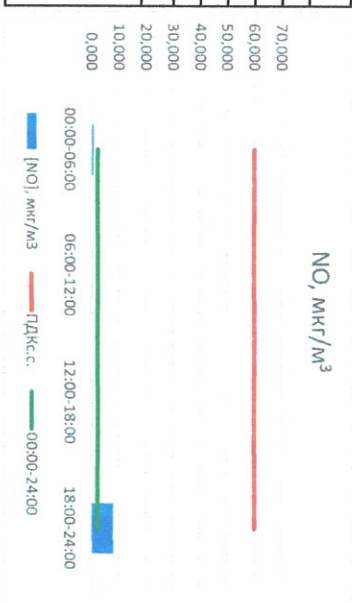

Руководитель филиала ЦЛЭТИ  
по Смоленской области

Ю.И. Евсеев

Начальник отдела -  
заведующий лабораторией

С.В. Рыбкина

Отчет о состоянии атмосферного воздуха за 21.08.2021 г.

Направление ветра	[NO <sub>1</sub> ], мкг/м <sup>3</sup>	[NO <sub>2</sub> ], мкг/м <sup>3</sup>	[CO], мкг/м <sup>3</sup>	[SO <sub>2</sub> ], мкг/м <sup>3</sup>	[Пыль], мкг/м <sup>3</sup>	
00:00-06:00	3	0,704	11,067	0,195	0,034	9,042
06:00-12:00	ЗЮЗ	0,333	2,992	0,223	0,061	23,944
12:00-18:00	З	0,267	2,364	0,149	1,548	17,235
18:00-24:00	ЮЗ	7,978	15,899	0,313	1,306	9,689
ПДК, с.	3	2,320	8,081	0,220	0,737	14,977
ПДК, с.	-	60,0	40,0	3,0	50,0	150,0