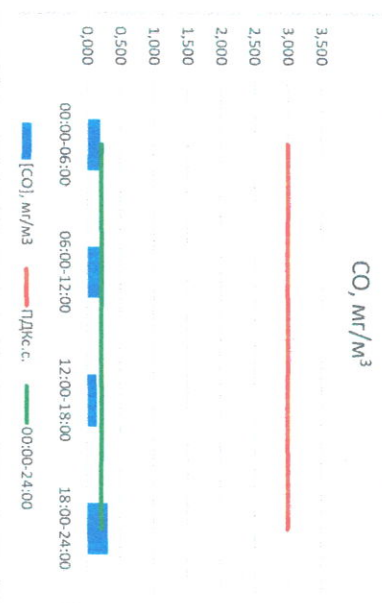

Руководитель филиала ЦЛЭТИ  
по Смоленской области

Ю.И. Евсеев

Начальник отдела -  
заведующий лабораторией

С.В. Рыбкина

Отчет о состоянии атмосферного воздуха за 21.08.2021 г.

Направление ветра	[NO <sub>1</sub> ], мкг/м <sup>3</sup>	[NO <sub>2</sub> ], мкг/м <sup>3</sup>	[CO], мкг/м <sup>3</sup>	[SO <sub>2</sub> ], мкг/м <sup>3</sup>	[Пыль], мкг/м <sup>3</sup>	
00:00-06:00	3	0,704	11,067	0,195	0,034	9,042
06:00-12:00	ЗЮЗ	0,333	2,992	0,223	0,061	23,944
12:00-18:00	З	0,267	2,364	0,149	1,548	17,235
18:00-24:00	ЮЗ	7,978	15,899	0,313	1,306	9,689
ПДК, с.	3	2,320	8,081	0,220	0,737	14,977
ПДК, с.	-	60,0	40,0	3,0	50,0	150,0