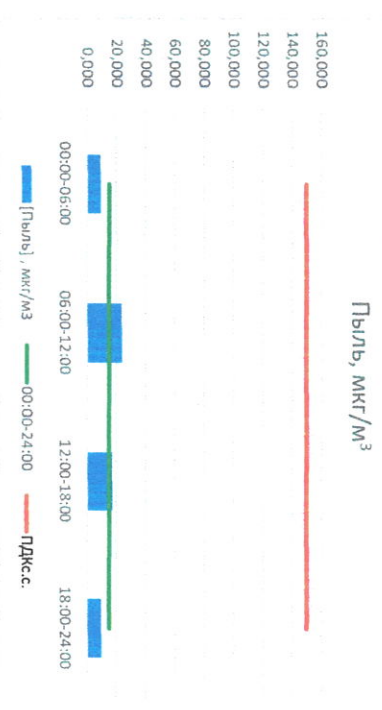

Руководитель филиала ЦЛЭТИ  
по Смоленской области

Ю.И. Евсеев

Начальник отдела -  
заведующий лабораторией

С.В. Рыбкина

Отчет о состоянии атмосферного воздуха за 21.08.2021 г.

Направление ветра	[NO <sub>1</sub> ], мкг/м <sup>3</sup>	[NO <sub>2</sub> ], мкг/м <sup>3</sup>	[CO], мкг/м <sup>3</sup>	[SO <sub>2</sub> ], мкг/м <sup>3</sup>	[Пыль], мкг/м <sup>3</sup>	
00:00-06:00	3	0,704	11,067	0,195	0,034	9,042
06:00-12:00	ЗЮЗ	0,333	2,992	0,223	0,061	23,944
12:00-18:00	З	0,267	2,364	0,149	1,548	17,235
18:00-24:00	ЮЗ	7,978	15,899	0,313	1,306	9,689
ПДК, с.	3	2,320	8,081	0,220	0,737	14,977
ПДК, с.	-	60,0	40,0	3,0	50,0	150,0