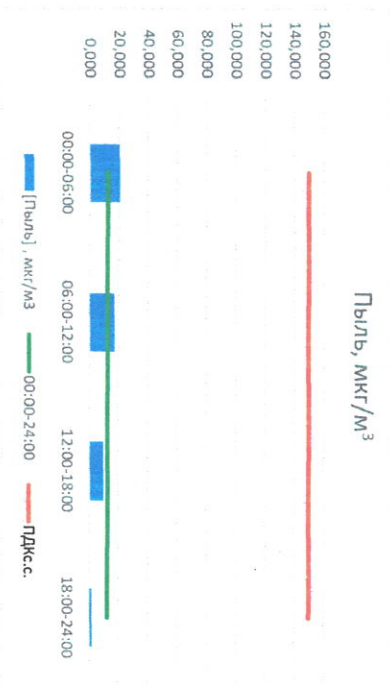

Руководитель филиала ЦЛАТИ  
по Смоленской области

Ю.И. Кривов

Начальник отдела -  
заведующий лабораторией

С.В. Бобкова

Отчёт о состоянии атмосферного воздуха за 22.08.2021 г.

Направление ветра	[NO <sub>1</sub> ], мкг/м <sup>3</sup>	[NO <sub>2</sub> ], мкг/м <sup>3</sup>	[CO], мкг/м <sup>3</sup>	[SO <sub>2</sub> ], мкг/м <sup>3</sup>	[Пыль], мкг/м <sup>3</sup>
00:00-06:00	3	0,056	0,268	0,874	20,582
06:00-12:00	3	0,004	0,278	0,794	17,390
12:00-18:00	3	0,019	0,317	0,728	9,506
18:00-24:00	ЮОЗ	0,254	0,275	0,635	2,192
ПДК, с.	3	0,083	0,285	0,758	12,417
Приборы, находящиеся в поверке на момент выдачи отчета	-	60,0	40,0	3,0	50,0
					150,0