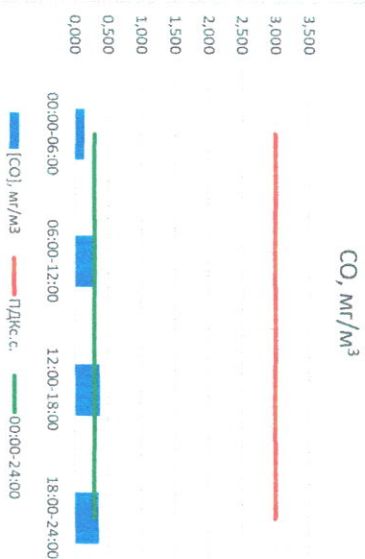

Отчёт о состоянии атмосферного воздуха за 20.08.2021 г.

Направление ветра	[NO <sub>1</sub> ], мкг/м <sup>3</sup>	[NO <sub>2</sub> ], мкг/м <sup>3</sup>	[CO], мкг/м <sup>3</sup>	[SO <sub>2</sub> ], мкг/м <sup>3</sup>	[Пыль], мкг/м <sup>3</sup>	
00:00-06:00	ЮЮВ	0,120	8,077	0,149	0,000	11,943
06:00-12:00	Ю	4,306	15,125	0,294	0,000	50,282
12:00-18:00	З	0,035	5,055	0,377	0,278	20,344
18:00-24:00	СЗ	3,814	13,661	0,365	0,215	2,154
ПДК <sub>с.с.</sub>	ЮЗ	2,069	10,479	0,296	0,123	21,181
Приборы, находящиеся в поверке на момент выдачи отчета	-	60,0	40,0	3,0	50,0	150,0