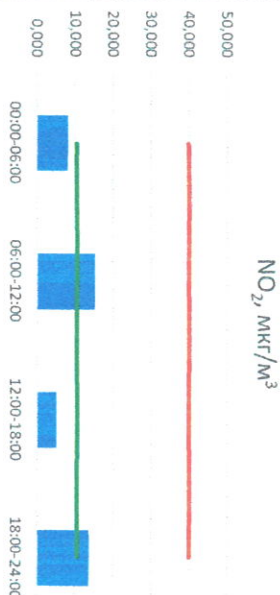

Отчёт о состоянии атмосферного воздуха за 20.08.2021 г.

Направление ветра	[NO <sub>1</sub> ], мкг/м <sup>3</sup>	[NO <sub>2</sub> ], мкг/м <sup>3</sup>	[CO], мкг/м <sup>3</sup>	[SO <sub>2</sub> ], мкг/м <sup>3</sup>	[Пыль], мкг/м <sup>3</sup>	
00:00-06:00	ЮЮВ	0,120	8,077	0,149	0,000	11,943
06:00-12:00	Ю	4,306	15,125	0,294	0,000	50,282
12:00-18:00	З	0,035	5,055	0,377	0,278	20,344
18:00-24:00	СЗ	3,814	13,661	0,365	0,215	2,154
ПДК <sub>с.с.</sub>	ЮЗ	2,069	10,479	0,296	0,123	21,181
Приборы, находящиеся в поверке на момент выдачи отчета	-	60,0	40,0	3,0	50,0	150,0