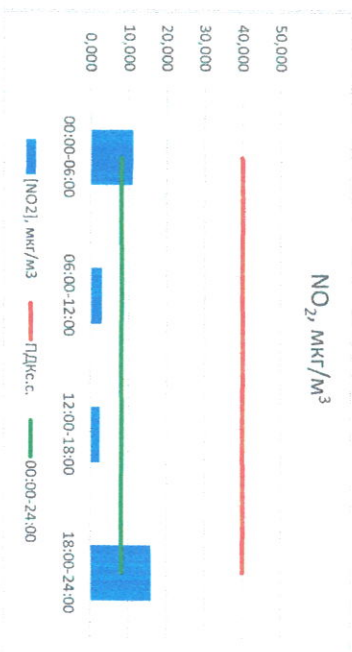

Руководитель филиала ЦЛЭТИ  
по Смоленской области

Ю.И. Евсеев

Начальник отдела -  
заведующий лабораторией

С.В. Рыбкина

Отчет о состоянии атмосферного воздуха за 21.08.2021 г.

Направление ветра	[NO <sub>1</sub> ], мкг/м <sup>3</sup>	[NO <sub>2</sub> ], мкг/м <sup>3</sup>	[CO], мкг/м <sup>3</sup>	[SO <sub>2</sub> ], мкг/м <sup>3</sup>	[Пыль], мкг/м <sup>3</sup>	
00:00-06:00	3	0,704	11,067	0,195	0,034	9,042
06:00-12:00	ЗЮЗ	0,333	2,992	0,223	0,061	23,944
12:00-18:00	З	0,267	2,364	0,149	1,548	17,235
18:00-24:00	ЮЗ	7,978	15,899	0,313	1,306	9,689
ПДК, с.	3	2,320	8,081	0,220	0,737	14,977
ПДК, с.	-	60,0	40,0	3,0	50,0	150,0