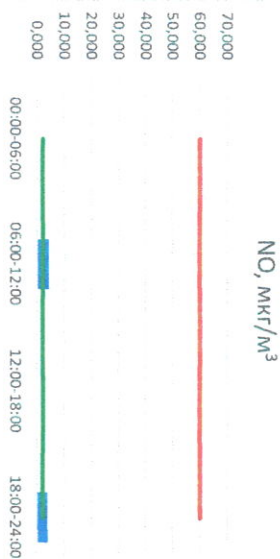

Отчёт о состоянии атмосферного воздуха за 20.08.2021 г.

Направление ветра	[NO <sub>1</sub> ], мкг/м <sup>3</sup>	[NO <sub>2</sub> ], мкг/м <sup>3</sup>	[CO], мкг/м <sup>3</sup>	[SO <sub>2</sub> ], мкг/м <sup>3</sup>	[Пыль], мкг/м <sup>3</sup>	
00:00-06:00	ЮЮВ	0,120	8,077	0,149	0,000	11,943
06:00-12:00	Ю	4,306	15,125	0,294	0,000	50,282
12:00-18:00	З	0,035	5,055	0,377	0,278	20,344
18:00-24:00	СЗ	3,814	13,661	0,365	0,215	2,154
ПДК <sub>с.с.</sub>	ЮЗ	2,069	10,479	0,296	0,123	21,181
Приборы, находящиеся в поверке на момент выдачи отчета	-	60,0	40,0	3,0	50,0	150,0