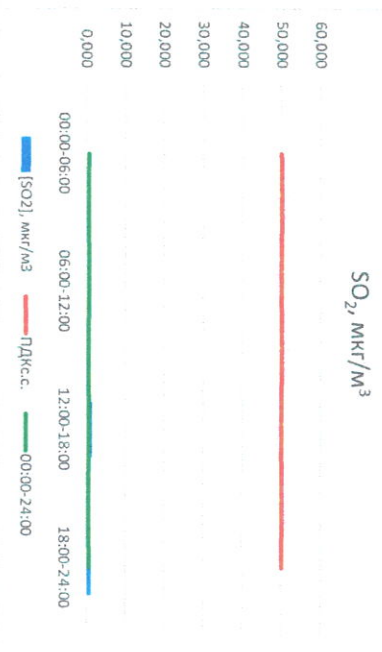

Руководитель филиала ЦЛЭТИ  
по Смоленской области

Ю.И. Евсеев

Начальник отдела -  
заведующий лабораторией

С.В. Рыбкина

Отчет о состоянии атмосферного воздуха за 21.08.2021 г.

Направление ветра	[NO <sub>1</sub> ], мкг/м <sup>3</sup>	[NO <sub>2</sub> ], мкг/м <sup>3</sup>	[CO], мкг/м <sup>3</sup>	[SO <sub>2</sub> ], мкг/м <sup>3</sup>	[Пыль], мкг/м <sup>3</sup>	
00:00-06:00	3	0,704	11,067	0,195	0,034	9,042
06:00-12:00	ЗЮЗ	0,333	2,992	0,223	0,061	23,944
12:00-18:00	З	0,267	2,364	0,149	1,548	17,235
18:00-24:00	ЮЗ	7,978	15,899	0,313	1,306	9,689
ПДК, с.	3	2,320	8,081	0,220	0,737	14,977
ПДК, с.	-	60,0	40,0	3,0	50,0	150,0