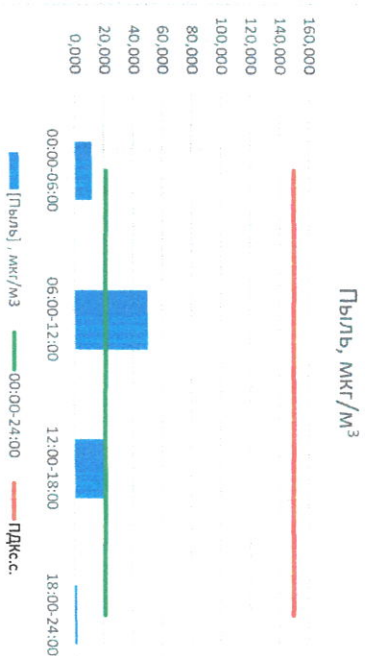

Отчёт о состоянии атмосферного воздуха за 20.08.2021 г.

Направление ветра	[NO <sub>1</sub> ], мкг/м <sup>3</sup>	[NO <sub>2</sub> ], мкг/м <sup>3</sup>	[CO], мкг/м <sup>3</sup>	[SO <sub>2</sub> ], мкг/м <sup>3</sup>	[Пыль], мкг/м <sup>3</sup>	
00:00-06:00	ЮЮВ	0,120	8,077	0,149	0,000	11,943
06:00-12:00	Ю	4,306	15,125	0,294	0,000	50,282
12:00-18:00	З	0,035	5,055	0,377	0,278	20,344
18:00-24:00	СЗ	3,814	13,661	0,365	0,215	2,154
ПДК <sub>с.с.</sub>	ЮЗ	2,069	10,479	0,296	0,123	21,181
Приборы, находящиеся в поверке на момент выдачи отчета	-	60,0	40,0	3,0	50,0	150,0