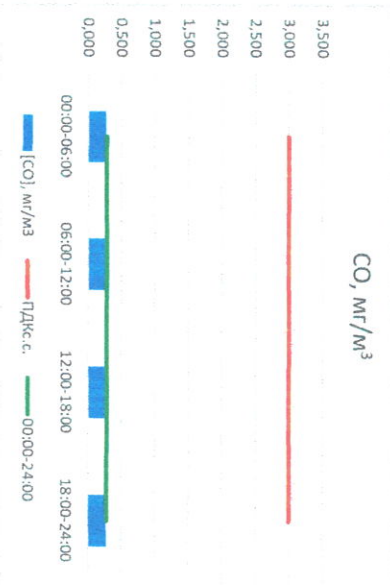

Руководитель филиала ЦЛАТИ  
по Смоленской области

Ю.И. Кривов

Начальник отдела -  
заведующий лабораторией

С.В. Бобкова

Отчёт о состоянии атмосферного воздуха за 22.08.2021 г.

Направление ветра	[NO <sub>1</sub> ], мкг/м <sup>3</sup>	[NO <sub>2</sub> ], мкг/м <sup>3</sup>	[CO], мкг/м <sup>3</sup>	[SO <sub>2</sub> ], мкг/м <sup>3</sup>	[Пыль], мкг/м <sup>3</sup>
00:00-06:00	3	0,056	0,268	0,874	20,582
06:00-12:00	3	0,004	0,278	0,794	17,390
12:00-18:00	3	0,019	0,317	0,728	9,506
18:00-24:00	ЮОЗ	0,254	0,275	0,635	2,192
ПДК, с.	3	0,083	0,285	0,758	12,417
Приборы, находящиеся в поверке на момент выдачи отчета	-	60,0	40,0	3,0	50,0
					150,0