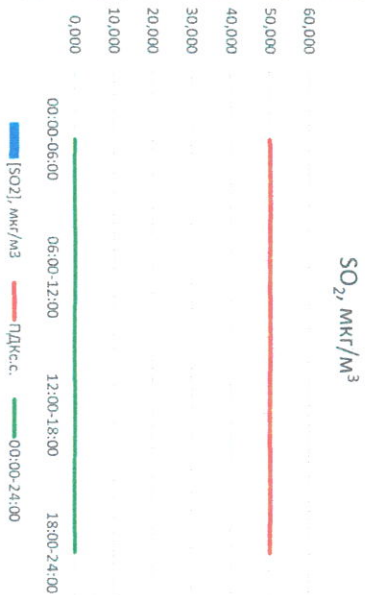

Отчёт о состоянии атмосферного воздуха за 20.08.2021 г.

Направление ветра	[NO <sub>1</sub> ], мкг/м <sup>3</sup>	[NO <sub>2</sub> ], мкг/м <sup>3</sup>	[CO], мкг/м <sup>3</sup>	[SO <sub>2</sub> ], мкг/м <sup>3</sup>	[Пыль], мкг/м <sup>3</sup>	
00:00-06:00	ЮЮВ	0,120	8,077	0,149	0,000	11,943
06:00-12:00	Ю	4,306	15,125	0,294	0,000	50,282
12:00-18:00	З	0,035	5,055	0,377	0,278	20,344
18:00-24:00	СЗ	3,814	13,661	0,365	0,215	2,154
ПДК <sub>с.с.</sub>	ЮЗ	2,069	10,479	0,296	0,123	21,181
Приборы, находящиеся в поверке на момент выдачи отчета	-	60,0	40,0	3,0	50,0	150,0