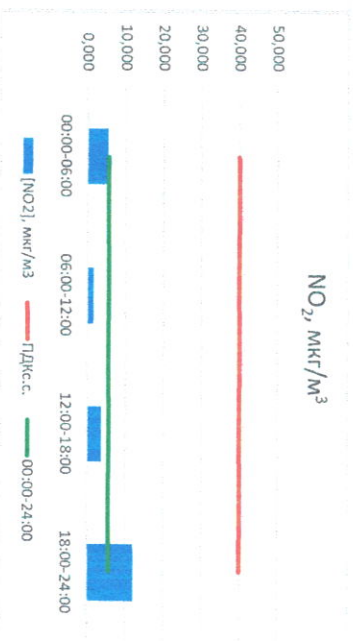

Руководитель филиала ЦЛАТИ  
по Смоленской области

Ю.И. Кривов

Начальник отдела -  
заведующий лабораторией

С.В. Бобкова

Отчёт о состоянии атмосферного воздуха за 22.08.2021 г.

Направление ветра	[NO <sub>1</sub> ], мкг/м <sup>3</sup>	[NO <sub>2</sub> ], мкг/м <sup>3</sup>	[CO], мкг/м <sup>3</sup>	[SO <sub>2</sub> ], мкг/м <sup>3</sup>	[Пыль], мкг/м <sup>3</sup>
00:00-06:00	3	0,056	0,268	0,874	20,582
06:00-12:00	3	0,004	0,278	0,794	17,390
12:00-18:00	3	0,019	0,317	0,728	9,506
18:00-24:00	ЮОЗ	0,254	0,275	0,635	2,192
ПДК, с.	3	0,083	0,285	0,758	12,417
Приборы, находящиеся в поверке на момент выдачи отчета	-	60,0	40,0	3,0	50,0
					150,0